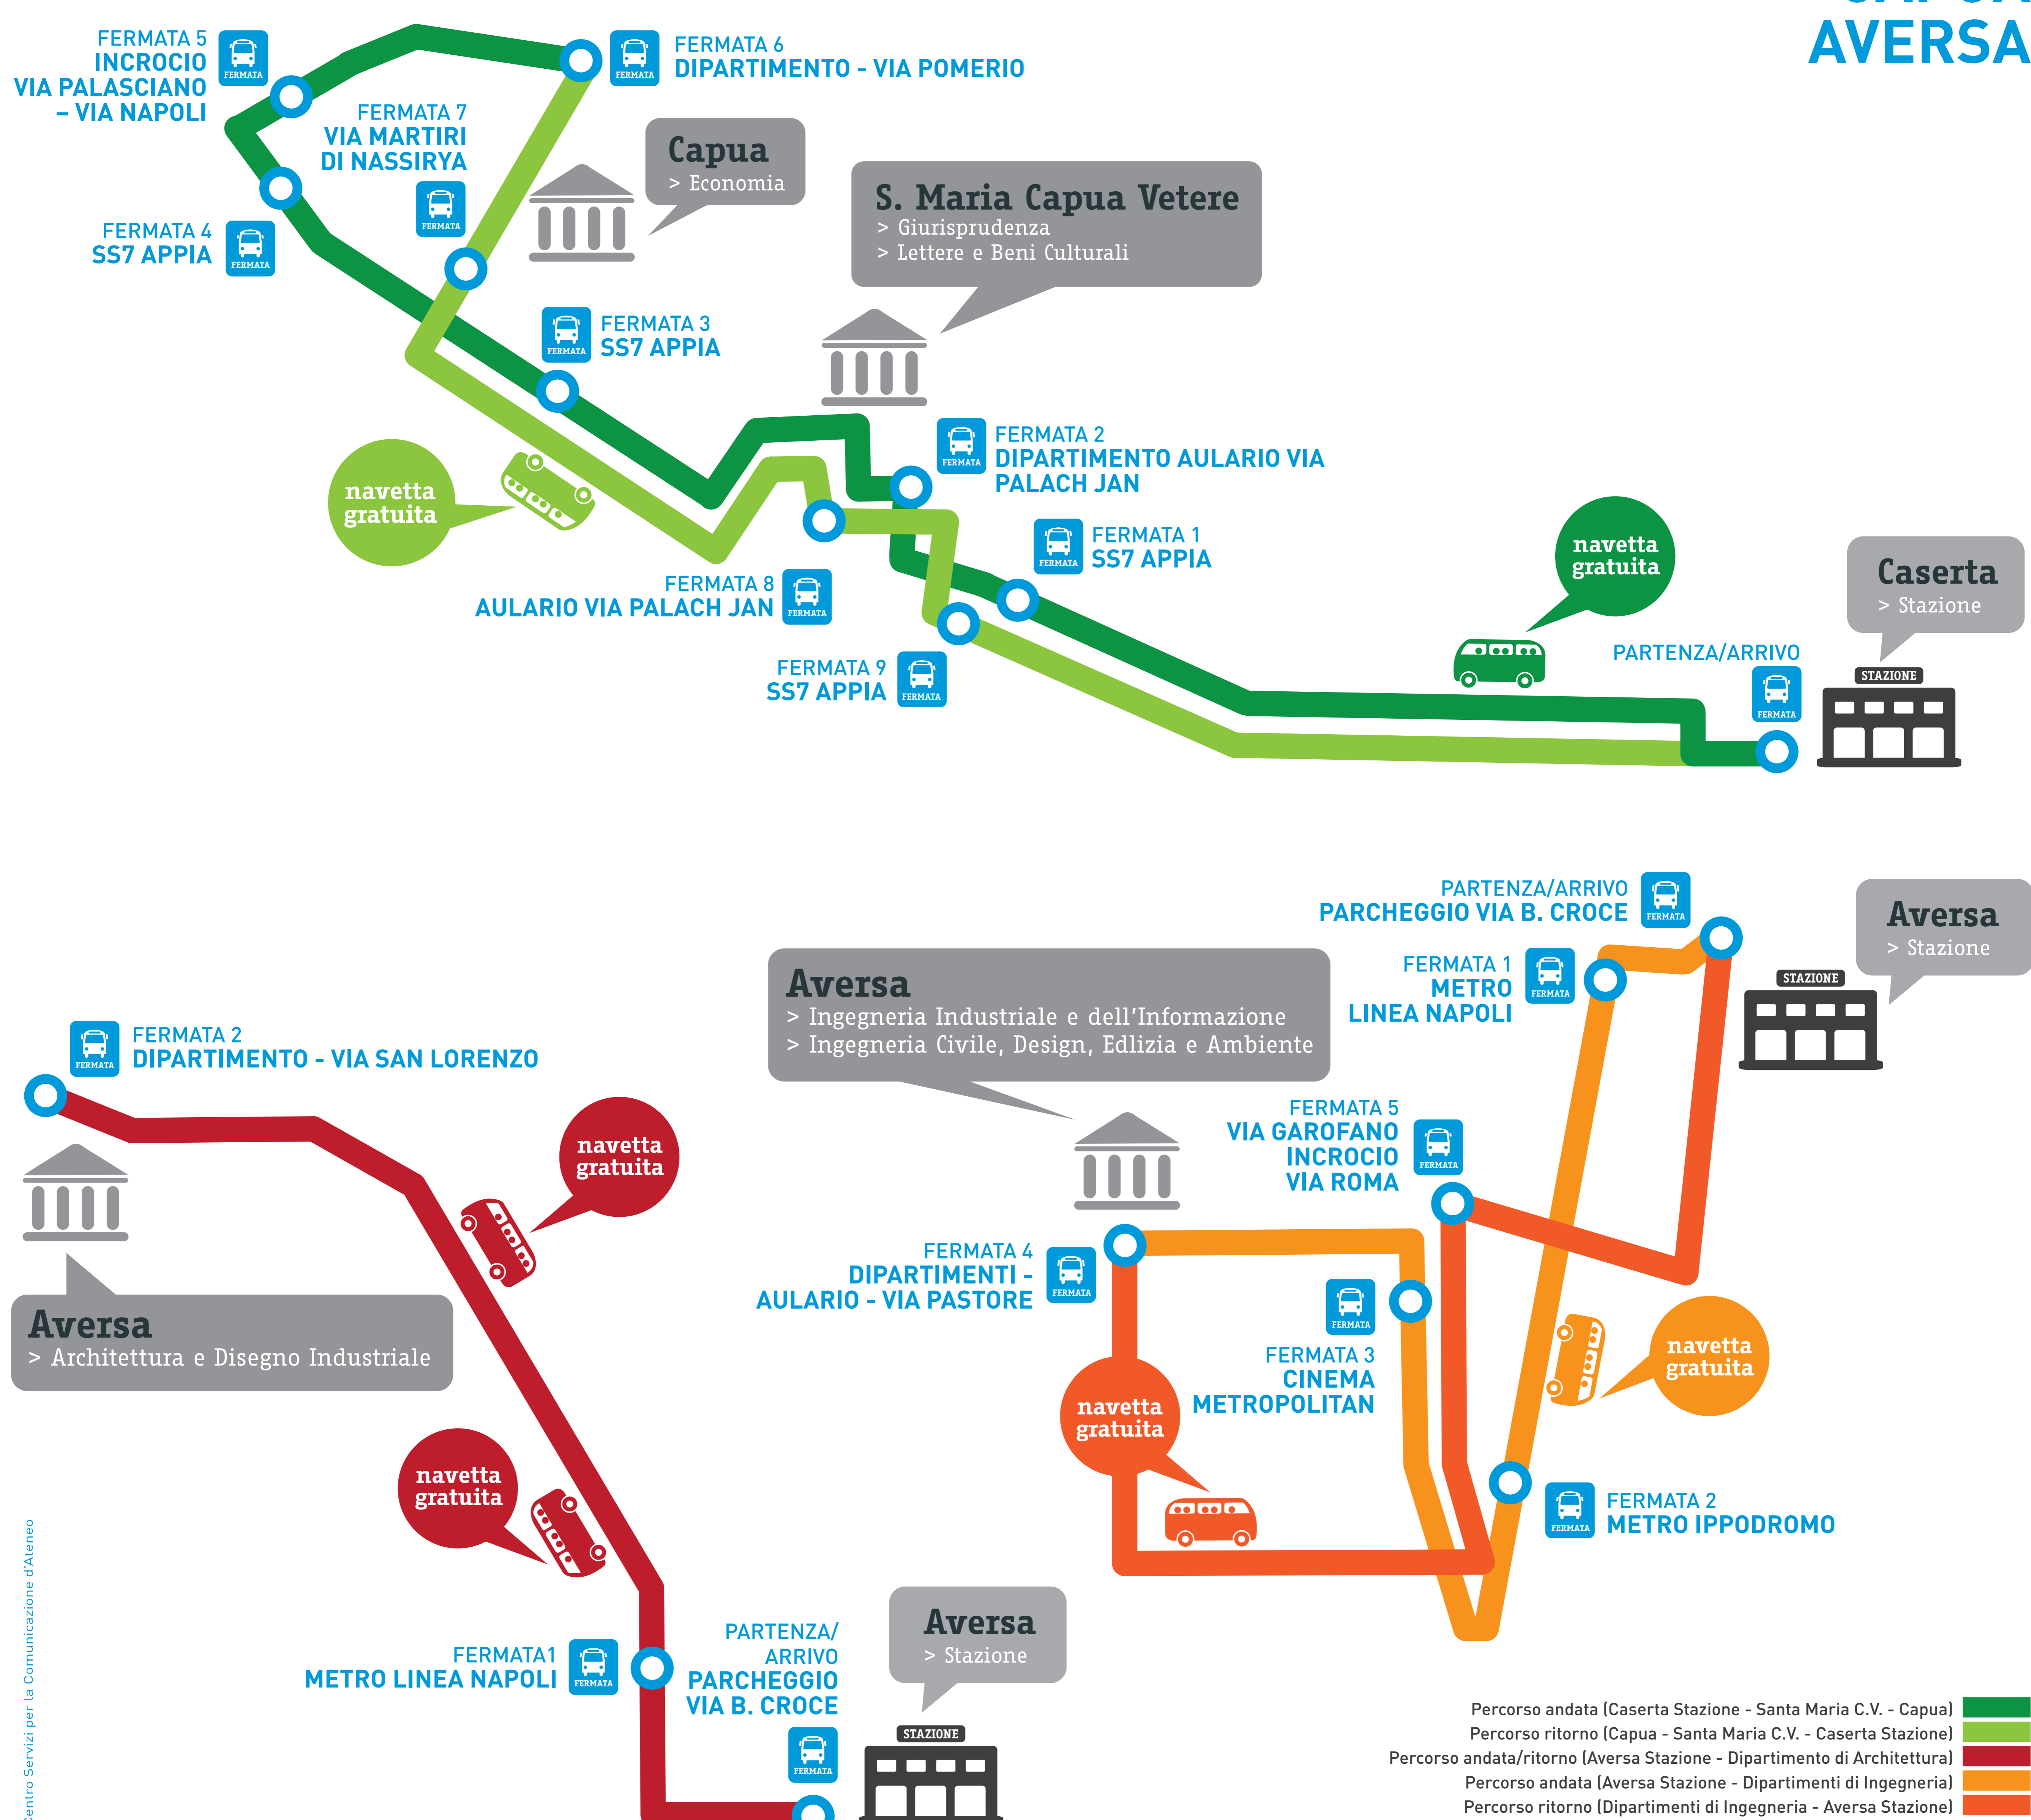

PERCORSI E FERMATE NAVETTA/BUS SOONTOSUN
CASERTA
SANTA MARIA CAPUA VETERE
CAPUA
AVERSA

ORARI DI LINEA NAVETTA/BUS SOONTOSUN

CASERTA STAZIONE - SANTA MARIA CAPUA VETERE - CAPUA

Dipartimenti serviti: Giurisprudenza + Lettere e Beni Culturali + Economia

Orario di partenza
da Caserta, Stazione a Capua/Economia

Corsa 01 ore 07:15
Corsa 02 ore 07:45
Corsa 03 ore 08:30
Corsa 04 ore 09:15
Corsa 05 ore 10:00

Orario di partenza
da Capua/Economia a Caserta, Stazione

Corsa 06 ore 13:15
Corsa 07 ore 13:45
Corsa 08 ore 14:15
Corsa 09 ore 15:15
Corsa 10 ore 15:45
Corsa 11 ore 16:15
Corsa 12 ore 17:15
Corsa 13 ore 17:45
Corsa 14 ore 18:30

Orario di partenza
da Caserta, Stazione a S.M.C.V./Giurisprudenza/Lettere
e da *S.M.C.V. a Capua/Economia

Corsa 01 ore 07:15
Corsa 02 ore 07:45
Corsa 03 ore 08:30
Corsa 04 ore 09:15
Corsa 05 ore 10:00

*Corsa 01 ore 07:35
*Corsa 02 ore 08:05
*Corsa 03 ore 08:50
*Corsa 04 ore 09:35
*Corsa 05 ore 10:20

Orario di partenza
da S.M.C.V./Giurisprudenza/Lettere a Caserta, Stazione

Corsa 06 ore 13:30
Corsa 07 ore 14:00
Corsa 08 ore 14:30
Corsa 09 ore 15:30
Corsa 10 ore 16:00
Corsa 11 ore 16:30
Corsa 12 ore 17:30
Corsa 13 ore 18:00
Corsa 14 ore 18:45

AVERSA

Dipartimenti serviti: Architettura + Ingegneria Civile + Ingegneria Industriale

Orario di partenza
da Aversa, Stazione a Aversa/Architettura

Corsa 01 ore 08:30
Corsa 02 ore 09:00
Corsa 03 ore 09:30
Corsa 04 ore 10:00
Corsa 05 ore 10:30

Orario di partenza
da Aversa/Architettura a Aversa, Stazione

Corsa 06 ore 13:15
Corsa 07 ore 13:45
Corsa 08 ore 14:15
Corsa 09 ore 14:45
Corsa 10 ore 15:15
Corsa 11 ore 16:15
Corsa 12 ore 16:45
Corsa 13 ore 17:15
Corsa 14 ore 17:45
Corsa 15 ore 18:15
Corsa 16 ore 18:45

Orario di partenza
da Aversa, Stazione a Aversa/Ingegneria*

Corsa 01 ore 08:15
Corsa 02 ore 08:45
Corsa 03 ore 09:15
Corsa 04 ore 10:00
Corsa 05 ore 10:30

Orario di partenza
da Aversa/Ingegneria* a Aversa, Stazione

Corsa 06 ore 13:00
Corsa 07 ore 13:30
Corsa 08 ore 14:00
Corsa 09 ore 14:30
Corsa 10 ore 15:00
Corsa 11 ore 15:30
Corsa 12 ore 16:30
Corsa 13 ore 17:00
Corsa 14 ore 17:30
Corsa 15 ore 18:00
Corsa 16 ore 18:45

* La linea fermerà nei pressi del Plesso di Via Roma - Real Casa dell'Annunziata - e in corrispondenza dell'Aulario di Via Michelangelo.

Scarica l'App ufficiale
"SoonToSUN"

Per informazioni visita il sito:
www.soontosun.unina2.it

Seguici su:
Facebook e sul canale YouTube